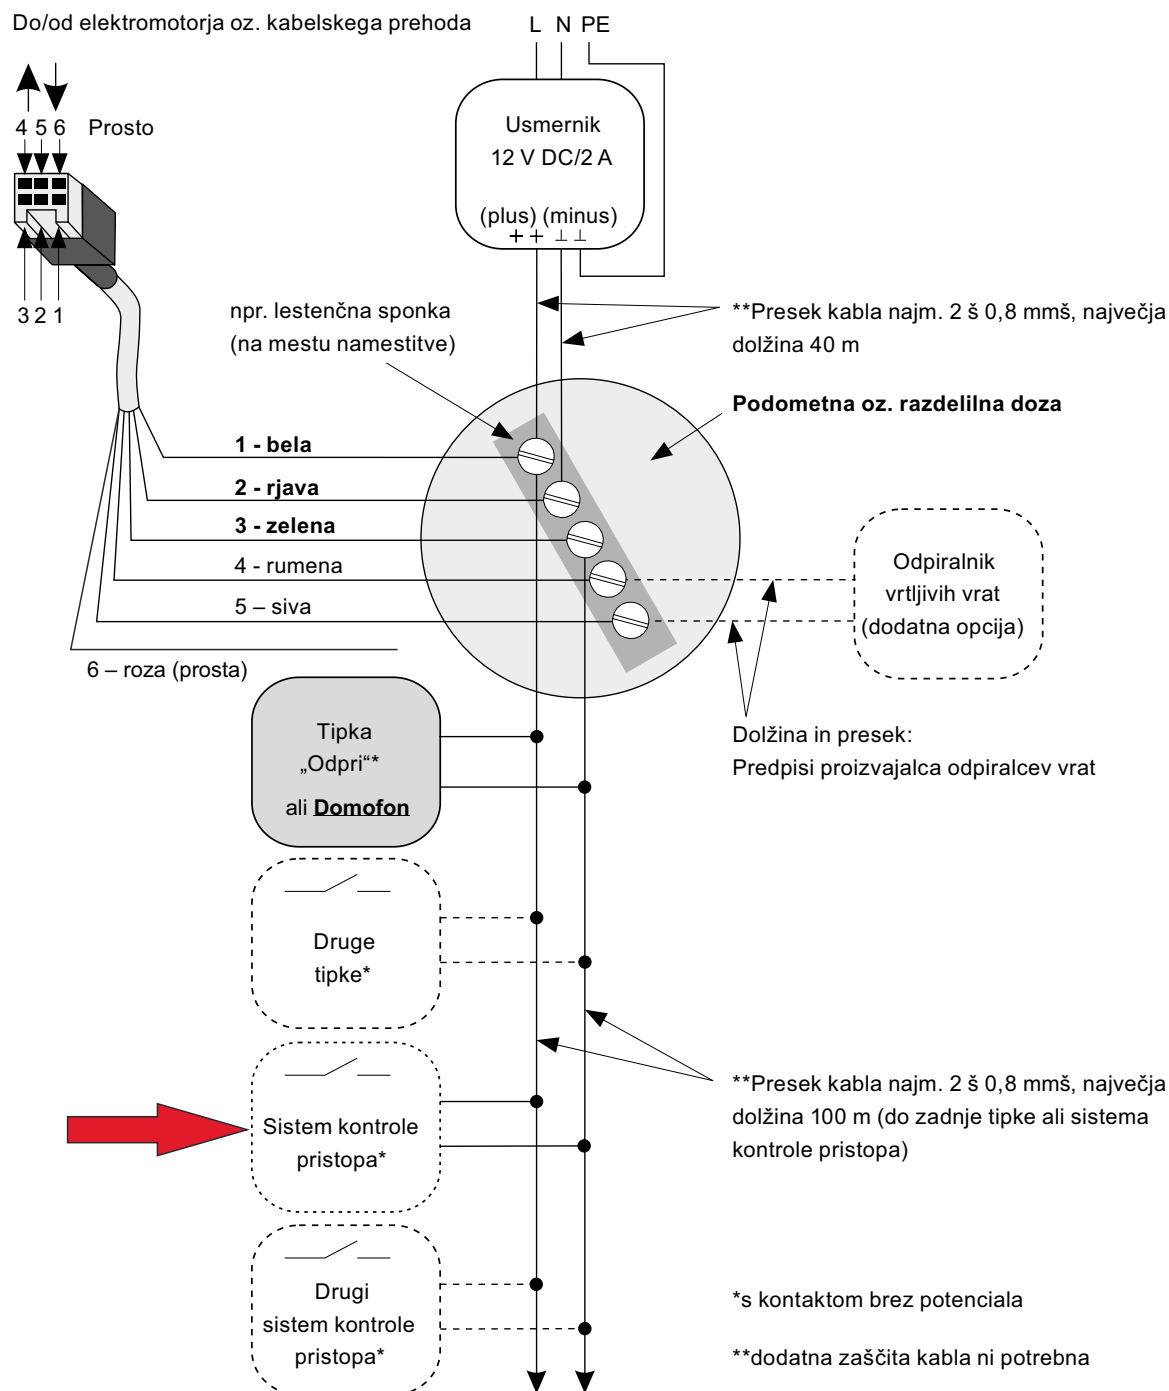

Ključavnica: **Winkhaus BlueMatic EAV**

Shema priključitve: **Standardno**

- brez kontrole odpiranja

- tuja kontrola odpiranja

Priporočilo: Podometna oz. razdelilna doza za kableske spojke

Slika 3.3.1-1: splošna priključna shema